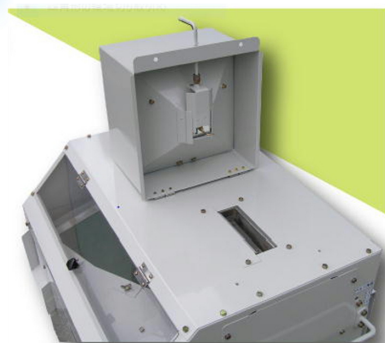

コンマ 枝豆種子選別機

手選別による仕分け作業の省力化に！

ただちや豆の本場から発信！

GS-10S 290,400円

(税抜 264,000円)

正面

種子投入ホッパーはフルオープンが可能。お手入れが簡単にできます！

シャッターの開閉で種子の投入量を調整できます。

仕様

全長	650mm
全幅	892mm
全高	955mm
重量	57kg
ホッパー容量	14ℓ(約9.5kg)
能力	10~14ℓ/時

背面

能力

特殊広幅エンドレス選別ベルトの採用により、種子を丸粒、扁平粒、シワ粒に選別します。

機能

丸豆・扁平粒・しわ粒の排出口が分かりやすい位置にあるため、使い勝手が良くなっています。

安心